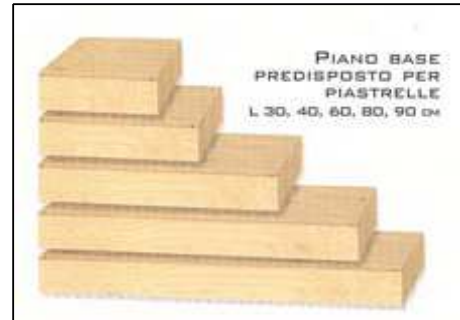

Misure cm: H:210 - P:56 L:10

Bricolamer

Fai da te

...easy for life

Piano Base predisposto per piastrelle o finitura a quarzo:

Misure cm: H:10 - P:56

Art.004	L: cm. 30 Grezzo	€ 30,00
Art.005	L: cm. 40 Grezzo	€ 35,00
Art.006	L: cm. 60 Grezzo	€ 40,00
Art.007	L: cm. 80 Grezzo	€ 50,00
Art.008	L: cm. 90 Grezzo	€ 60,00

Ripiani interni

Misure cm: H:3 - P:56

Art.009	L: cm. 30 Grezzo	€ 15,00
Art.010	L: cm. 40 Grezzo	€ 18,00
Art.011	L: cm. 60 Grezzo	€ 22,00
Art.012	L: cm. 80 Grezzo	€ 25,00
Art.013	L: cm. 90 Grezzo	€ 27,00