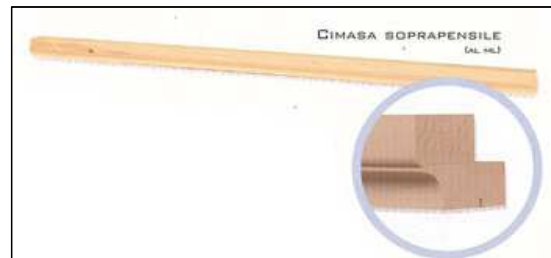

Bricolamer
Fai da te
...easy for life

Mensole

Art.019 P: 30 cm. Grezzo €/Ml. € 21,00

Cimasa Sovrapensile

Art.020 Grezza €/Ml. € 30,50

COMPONENTI PER LA CUCINA IN MURATURA IN TIGLIO GREZZO:

Bugna Piana o Barocco

Telaio con 1 anta

Misure cm: L:30 - H:72
Art.CMTP001 Grezzo € 79,00
Misure cm: L:40 - H:72
Art.CMTP002 Grezzo € 80,00
Misure cm: L:60 - H:72
Art.CMTP003 Grezzo € 100,00

Telaio con 2 ante

Misure cm: L:80 - H:72
Art.CMTP004 Grezzo € 152,50
Misure cm: L:90 - H:72
Art.CMTP005 Grezzo € 161,00