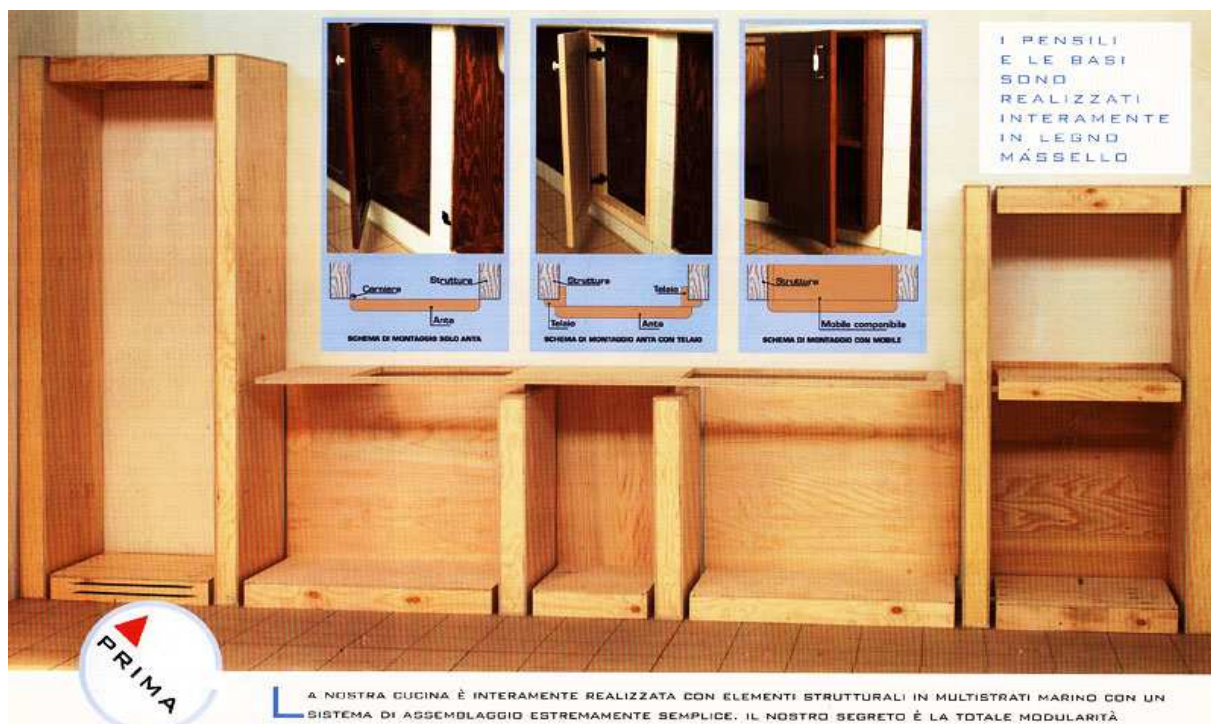

Bricolamer

Fai da te

...easy for life

CUCINE IN MURATURA FAI DA TE

COMPONENTI PER LA STRUTTURA IN MULTISTRATO MARINO:

Muretto base predisposto per piastrelle o finitura a quarzo:

Muretto Divisorio:

Art.001 Grezzo € 60,00

Misure cm: H:82 - P:56 L:10

Muretto colonna predisposto per piastrelle o finitura a quarzo:

Muretto Divisorio H:160

Art.002 Grezzo € 110,00

Misure cm: H:160 - P:56 L:10

Muretto Divisorio H:210

Art.003 Grezzo € 140,00