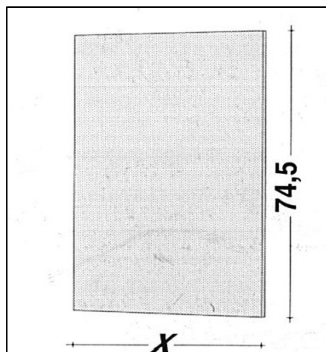

Schienali Posteriori