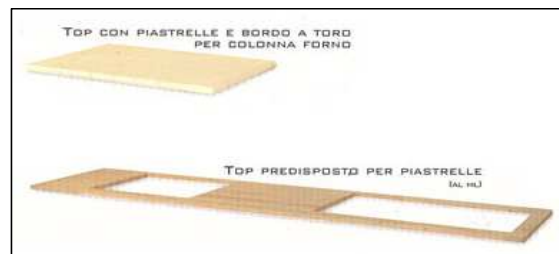

Ripiani interni

Misure cm: H:3 - P:56

Art.009	L: cm. 30 Grezzo	€ 15,00
Art.010	L: cm. 40 Grezzo	€ 18,00
Art.011	L: cm. 60 Grezzo	€ 22,00
Art.012	L: cm. 80 Grezzo	€ 25,00
Art.013	L: cm. 90 Grezzo	€ 27,00

Schienali Posteriori

Misure cm: H:74,5

Art.014	L: cm. 43 Grezzo	€ 6,00
Art.015	L: cm. 63 Grezzo	€ 7,00
Art.016	L: cm. 83 Grezzo	€ 9,00
Art.017	L: cm. 93 Grezzo	€ 10,00

TOP predisposto per piastrelle

Art.018	Prof.60 cm	€/Ml.	€ 40,00
---------	------------	-------	---------

Bricolamer
Fai da te
...easy for life

Mensole

Art.019 P: 30 cm. Grezzo €/Ml. € 21,00

Cimasa Sovrapensile

Art.020 Grezza €/Ml. € 30,50

COMPONENTI PER LA CUCINA IN MURATURA IN TIGLIO GREZZO:

Bugna Piana o Barocco

Telaio con 1 anta

Misure cm: L:30 - H:72
Art.CMTP001 Grezzo € 79,00
Misure cm: L:40 - H:72
Art.CMTP002 Grezzo € 80,00
Misure cm: L:60 - H:72
Art.CMTP003 Grezzo € 100,00

Telaio con 2 ante

Misure cm: L:80 - H:72
Art.CMTP004 Grezzo € 152,50
Misure cm: L:90 - H:72
Art.CMTP005 Grezzo € 161,00